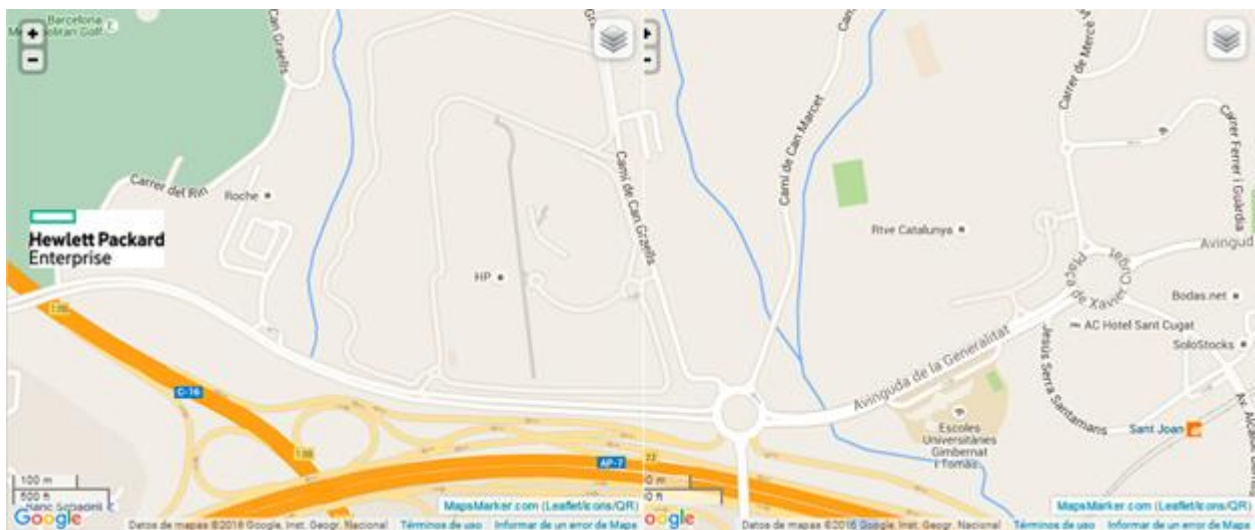

Cómo llegar al Centro de Formación de San Cugat del Vallès

Edificio SCV01

El centro de Formación de San Cugat SCV01 se encuentra en:

Avinguda Generalitat, 163-167. Parc d'Activitats Econòmiques Can Sant Joan

08174 Sant Cugat del Valles (Barcelona)

En coche (2 opciones):

1. Por Ronda Litoral y C58:
 - a. Salga de Barcelona por Ronda Litoral
 - b. Continúe por C-58
 - c. Tome la salida 8 hacia la autovía E-15 / AP-7 en dirección Lleida / Tarragona
 - d. Siga por la B-30
 - e. Tome la salida hacia Rubí N. / San Cugat C / E-9 / C-16 / Terrassa / Manresa
 - f. En la rotonda, tome la cuarta salida en dirección Av. Generalitat

2. A través de los túneles de Vallvidrera:
 - a. En los túneles de Vallvidrera continúe por C16
 - b. Tome la salida 12i-13A a la autovía E-15 / AP-7 en dirección Francia / Girona
 - c. Siga las indicaciones hacia San Cugat C / Bellaterra
 - d. En la rotonda, tome la cuarta salida en dirección Av. Generalitat

Para más información sobre precios y horarios visite: <http://www.fgc.net>

Desde el aeropuerto:

Tome la autopista AP-2 / AP-7 en dirección Tarragona. En unos 20 km encontrará la señal de la salida E-15/AP-7/Girona/B-30/Rubí-Sant Cugat/E-9/C-16/Manresa. Siga por la E-15 / AP-7 por el carril de la derecha para tomar la salida 24 hacia la E-9 / C-16. Siga las señales de Sant Cugat C. / Bellaterra / Asepeyo. En la rotonda, tome la cuarta salida en dirección Av. Generalitat