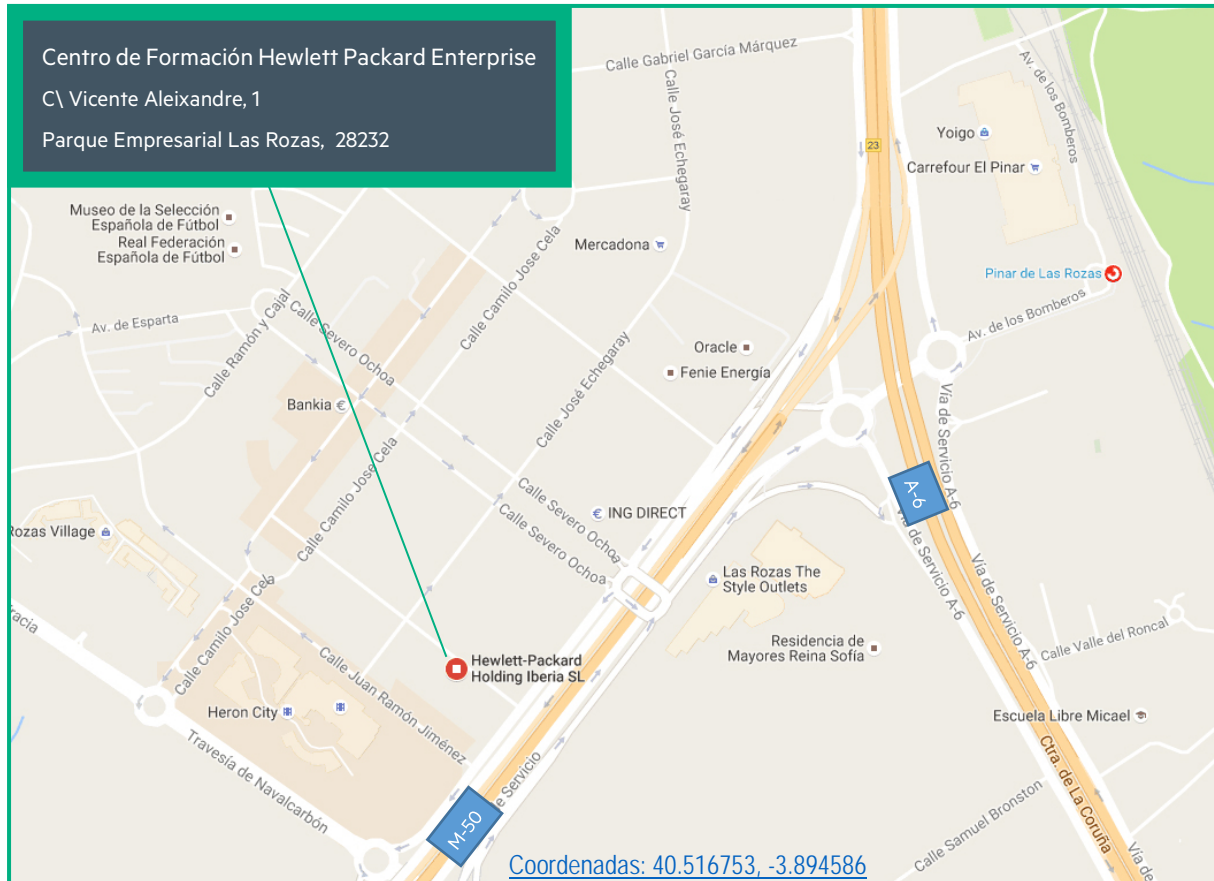

## Cómo llegar al Centro de Formación de Las Rozas

### Edificio Hewlett Packard Enterprise

### En coche:

Desde Madrid por la A-6 Carretera de la Coruña hasta la salida 19 (Parque Empresarial de Las Rozas). Continuar por la vía de servicio durante varios kilómetros hasta llegar a la rotonda del Carrefour. Girar a la izquierda dirección Parque empresarial por debajo de la A-6 y en la siguiente rotonda, coger la segunda vía a la derecha. Se accede a una vía de servicio y girar a la derecha en la tercera salida (Juan Ramón Jiménez) y posteriormente volver a girar a la derecha dos veces hasta llegar a la calle Vicente Aleixandre. Hewlett Packard Enterprise es el único edificio de esta manzana.