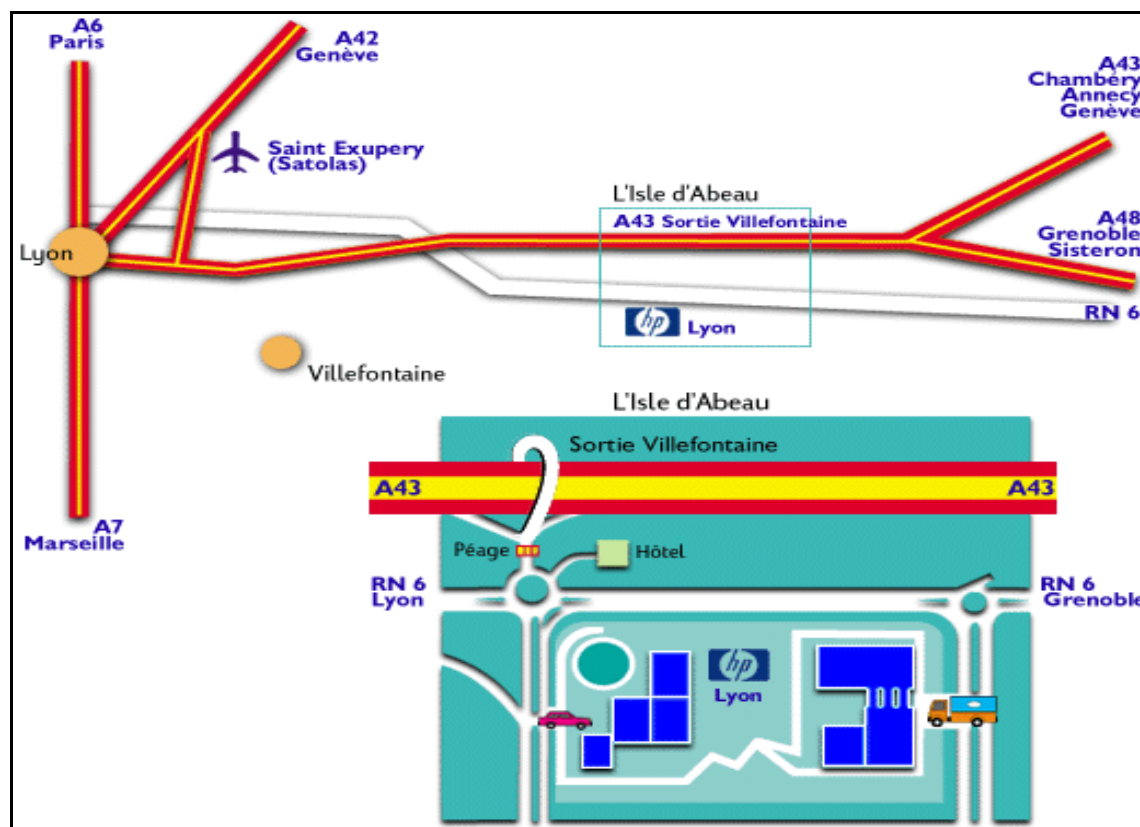

Plan d'accès – Centre de Formation HP Isle d'Abeau

Adresse

Hewlett-Packard Isle d'Abeau

Adresse : - Bd Steve Biko - 38090 Villefontaine - France

Tél. : + 33 (0)4.74.99.30.00

Fax : + 33 (0)4.74.99.30.05

ITINERAIRE EN VOITURE

En provenance de Genève Via Annecy, Chambéry

- Prendre la direction Annecy. Ensuite, il y a deux possibilités :
- Annecy/Chamonix par l'autoroute A40
- Annecy via Cruseilles par la route nationale N201 (c'est beaucoup plus court).
- A Annecy, prendre l'autoroute A41 direction Chambéry/Lyon. A partir de Chambéry la A41 devient l'A43. Suivre direction Lyon et prendre la sortie Isle d'Abeau - Villefontaine.
- Après le péage, prendre le rond-point et la deuxième route à droite (Bd Steve Biko).
- HP se trouve tout de suite sur la gauche.

En provenance de Genève Via Nantua, St Exupéry

- Prendre la direction Bourg/Bellegarde par l'autoroute A40 et suivre la direction Nantua/Bourg. Rester sur l'A40 jusqu'à ce que l'aéroport de St Exupéry soit indiqué et suivre la direction de l'aéroport pour éviter la circulation du centre de Lyon.
- A partir de l'aéroport, prendre la direction de Grenoble/Chambéry par l'autoroute A43.
- Passer le péage pour entrer sur l'A43 direction Grenoble/Chambéry.
- Prendre la sortie Isle d'Abeau - Villefontaine.
- Après le péage, prendre le rond-point et la deuxième route à droite (Bd Steve Biko).
- HP se trouve tout de suite sur la gauche.

En provenance de Paris, Lyon, aéroport de St Exupéry

- Prendre l'autoroute A43 (Grenoble / Chambéry).
- Prendre la sortie Isle d'Abeau - Villefontaine.
- Après le péage, prendre le rond-point et la deuxième route à droite (Bd Steve Biko).
- HP se trouve tout de suite sur la gauche.
- En provenance de Grenoble
- Prendre la direction Lyon par l'autoroute A43. La suivre jusqu'à la sortie Isle d'Abeau - Villefontaine.
- Après le péage, prendre le rond-point et la deuxième route à droite (Bd Steve Biko).
- HP se trouve tout de suite sur la gauche.