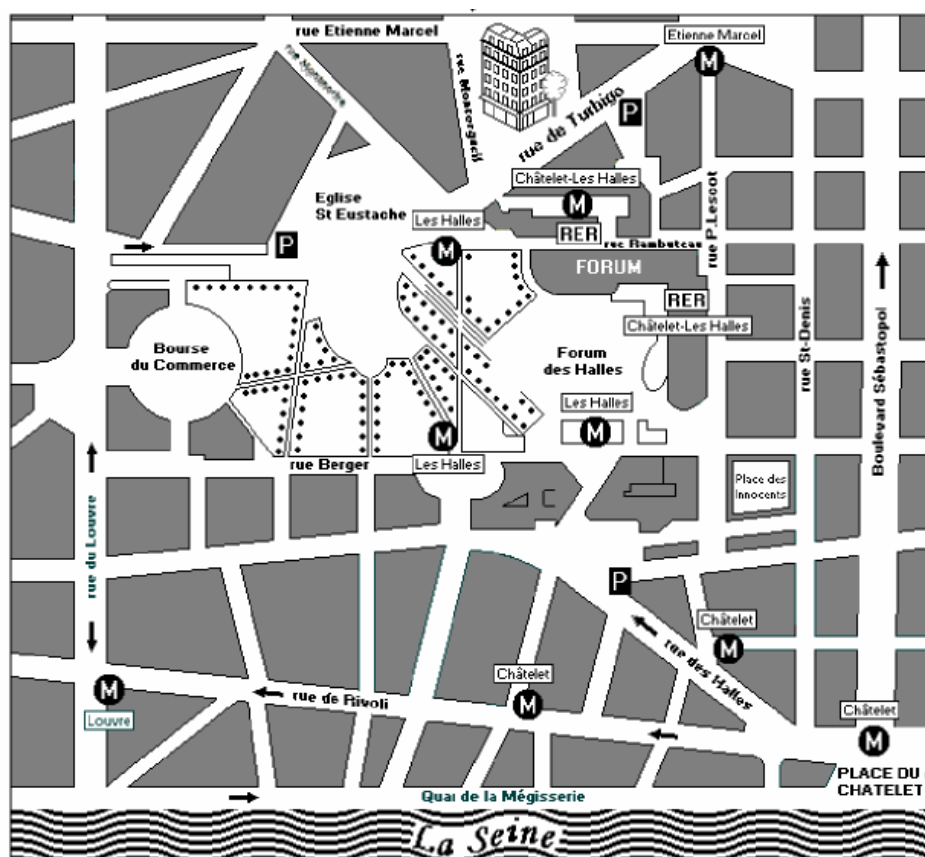

# Plan d'accès – Centre Edugroupe

## Transports en commun à proximité

- **En R.E.R. :** Station Châtelet-les-Halles – Ligne A, B et D
- **En Métro :** Station les Halles ou Etienne Marcel

## Parking à proximité

- Parking Forum Nord (2 000 places)