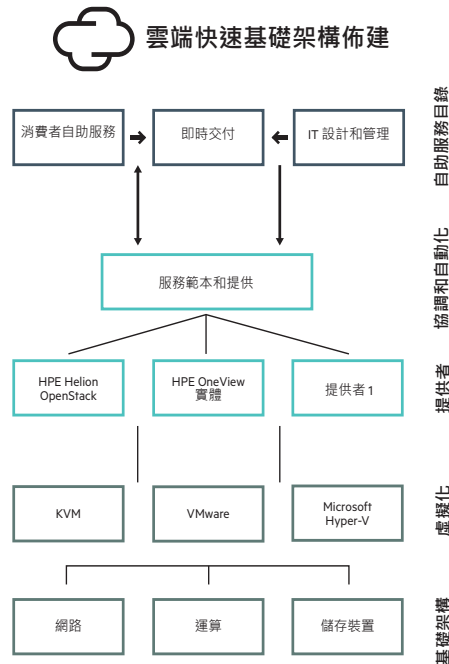

速度產生差異性

HPE 產品組合提供您 HPE 在私有雲端運算領域的領導地位優勢。透過加速基礎架構部署速度高達 93%，¹ 您可在幾分鐘內，而非幾週或幾個月內交付架構，並降低最多 30% 的成本。²

自助服務佈建

減少對手動或半手動 IT 程序的依賴，可讓使用者佈建自己的安全且具法規遵循之開發和測試環境。

「範本服務目錄的真正優點在於，我們提供使用者一種一應俱全的選項，讓他們只要透過按一下按鈕並等待約 20 分鐘——而不是幾天或幾週——即可部署大規模基礎架構。」

- Kevin Moniz，技術長 (Chief Technology Officer)，Server Cloud Canada

容易的基礎架構服務設計和管理

提升自動化程度可降低複雜度和現有管理成本，讓您的員工有時間支援創新專案。

平台即服務 (PaaS) 整合

PaaS 與領先的 HPE Helion Development Platform 整合可減少您為了設定和疑難排解開發/測試堆疊問題所需的時間，讓開發人員更有時間進行編碼和創新。

工作負載行動性

內建的工作負載行動性提供您為了滿足私有和公用雲端的開發、測試和生產基礎架構需求所需的靈活性。

開放式架構

對開放性標準的承諾提供您為了創新和與開放程式碼軟體整合所需的彈性，這些軟體包括 OpenStack® 軟體和 Cloud Foundry® 技術解決方案。對於 HPE 和非 HPE 平台的支援，以及針對

管理工具的應用程式開發介面 (API) 整合可確保您具有所需的控制，同時預防廠商鎖定。

永不過時的平台

HPE Helion 私有雲端解決方案佈建並執行現今的基礎架構 (例如 VMware 和 Hyper-V)，同時也讓您透過新技術例如 OpenStack 軟體和多個 Hypervisor 支援來開始為明日進行建置。

提供適合您企業的最佳組合

HPE Helion、基礎架構和軟體產品組合提供您部署選項，讓您獲得能滿足您企業特定需求的快速基礎架構佈建解決方案和服務之最佳組合。

• 透過內建最佳功能、硬體和可簡化升級和維護的軟體，HPE 雲端軟體和硬體解決方案可加速和簡化您預先設定、預先測試、端對端私有雲端解決方案的部署。

• HPE Helion 雲端軟體解決方案透過佈建您可客製化和在 HPE 或第三方硬體上執行的解決方案，來提供您保護雲端投資的功能。

• HPE Helion 受管理解決方案善用 HPE 專家來管理您的雲端，讓您能專注於產生創新企業解決方案並進而實現真正的企業成果，而不是只忙於雲端管理。

• HPE 硬體解決方案可讓您選擇在業界領先之雲端啟用的刀鋒和機架式伺服器或可組合基礎架構上建置適合自己的解決方案。

• HPE Helion Professional Services 提供您所需的專家服務，以協助您執行特定工作負載或使用個案要求，以及填補您的技能落差。

利用隨選基礎架構，驅動企業成長

新的企業發展速度要求 IT 團隊找出更迅速、更具成本效益的方式，來交付驅動企業成長所需的解決方案。那麼，您還在等什麼呢？請立即聯絡您的 HPE 業務或合作夥伴代表，來討論您在快速基礎架構佈建方面的需求。

瞭解詳情：

hpe.com/cloud/usecases

¹根據 Server Cloud Canada 的案例研究

²根據 Northern Ireland Civil Service IT 團隊、EDF、中國移動 (China Mobile) 和 HPE IT 的案例研究

立即註冊以獲得最新資訊