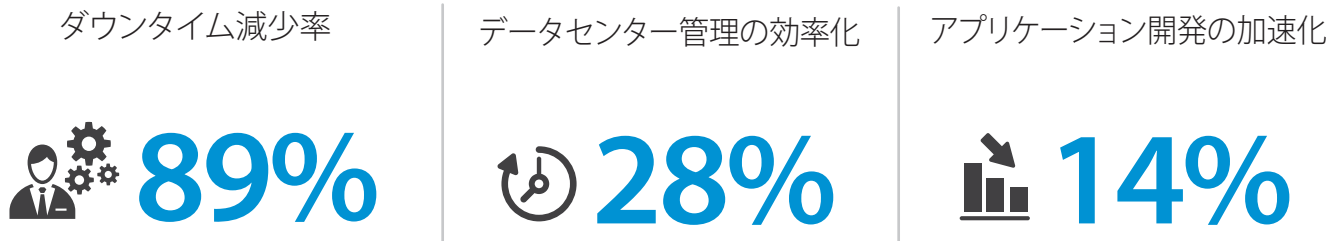

HPE Datacenter Care サービス がもたらすビジネスバリュー

HPE Datacenter Care サービスによる キーパフォーマンスの向上

ビジネスバリューのメリット – ユーザー100名あたりの年間平均

リスクの緩和 – ユーザー
の生産性向上によるメリット

\$16,442

IT スタッフの生産性向上
によるメリット

\$11,661

IT インフラストラクチャ
コストの軽減

\$8,321

ビジネスの生産性向上
によるメリット

\$7,883