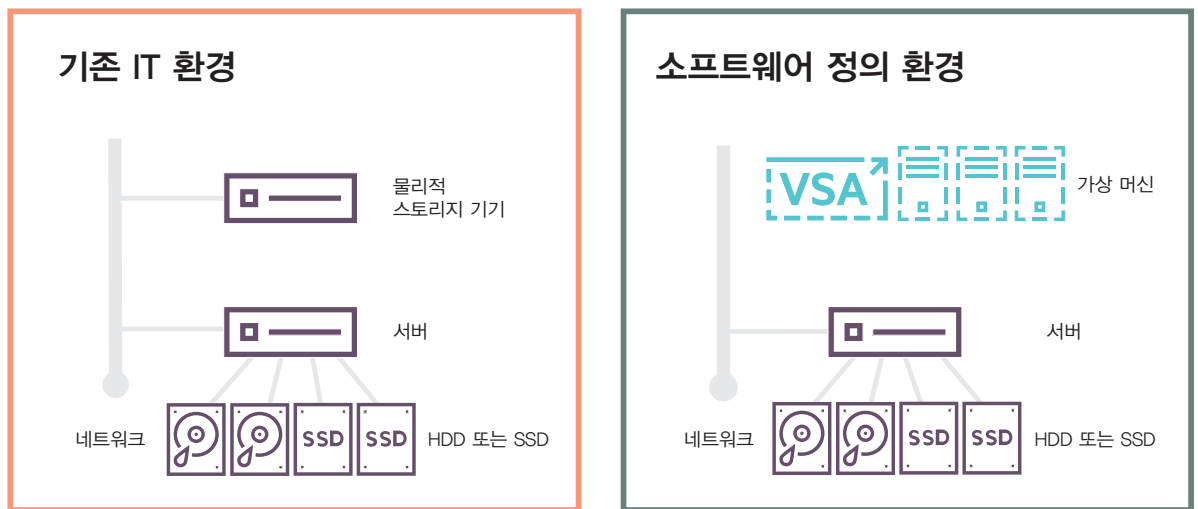

HPE 스토어버추얼 VSA

Blueprint 1: 소프트웨어 정의 스토리지는 무엇인가요?

대상 고객 중점 분야

- 서버 및 스토리지 통합
- 비용 절감
- 프로세스 개선
- iSCSI 네트워크를 지원하는 가상화 환경으로 마이그레이션

소프트웨어 정의 스토리지 제품

- HPE 스토어버추얼 VSA

기존 스토리지의 문제점

방대한 양의 데이터가 쏟아지는 환경에서 기업들은 스토리지 인프라를 끊임없이 개편하여 효율성을 강화하고 있습니다. 통상적으로, 데이터는 사내 전용 물리적 저장장치에 저장됩니다. 이 같은 하드웨어 정의 스토리지는 지연율이 낮은 워크로드에서는 여전히 사용할만한 옵션이지만, 오늘날의 IT 부서는 리소스는 덜 사용하면서 속도는 빠르게 더 많은 정보를 제공해야 한다는 압력을 받고 있습니다. 그런 이유로 전 세계 IT 관리자들에 의해 각광 받고 있는 소프트웨어 정의 스토리지 (SDS)는 가상화 데이터센터의 비용을 절감하고 복잡성을 줄인 것은 물론, 다양한 워크로드에 사용할 수 있는 유연성과 확장성이 뛰어난 스토리지 솔루션입니다.

소프트웨어 정의 스토리지는 무엇인가요?

즉, 소프트웨어 정의 스토리지 (SDS)는 손에 잡히는 하드웨어가 아니라 소프트웨어로 제공되는 스토리지 기능입니다. HPE 스토어버추얼 VSA (가상 스토리지 기기)는 원하는 서버에 장착할 수 있는 소프트웨어로, 로컬 용량을 활용해 애플리케이션에 보다 넉넉한 데이터 서비스를 제공합니다.

스토어버추얼 VSA는 애플리케이션들과 함께 기존 애플리케이션 서버 내부에 가상 스토리지를 구축합니다. VMware® vSphere, Microsoft Hyper-V, KVM 환경에 최적화된 스토어버추얼 VSA는

스토어버추얼 VSA는 애플리케이션들과 함께 기존 애플리케이션 서버 내부에 가상 스토리지를 구축합니다. VMware® vSphere, Microsoft Hyper-V, KVM 환경에 최적화된 스토어버추얼 VSA는 소프트웨어 기반의 확장형 솔루션으로 다음과 같은 혜택을 제공합니다.

구성 사례

이 간편한 Blueprint는 다음 구성 사례에 기재된 부품으로 구성 가능하며, 업무 환경과 워크로드에 따라서 필요한 부품이 달라질 수 있습니다.